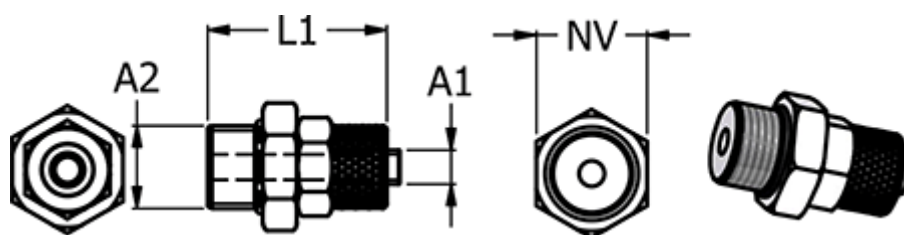

Varenummer: 586111148
Beskrivelse: Push-on fitting 11.1014-8, metal Ø8/6-G 1/4"
Lige union

Mål

Gevind A2	= G 1/4"
L1	= 27
NV	= 16
Slangediameter A2	= 8/6